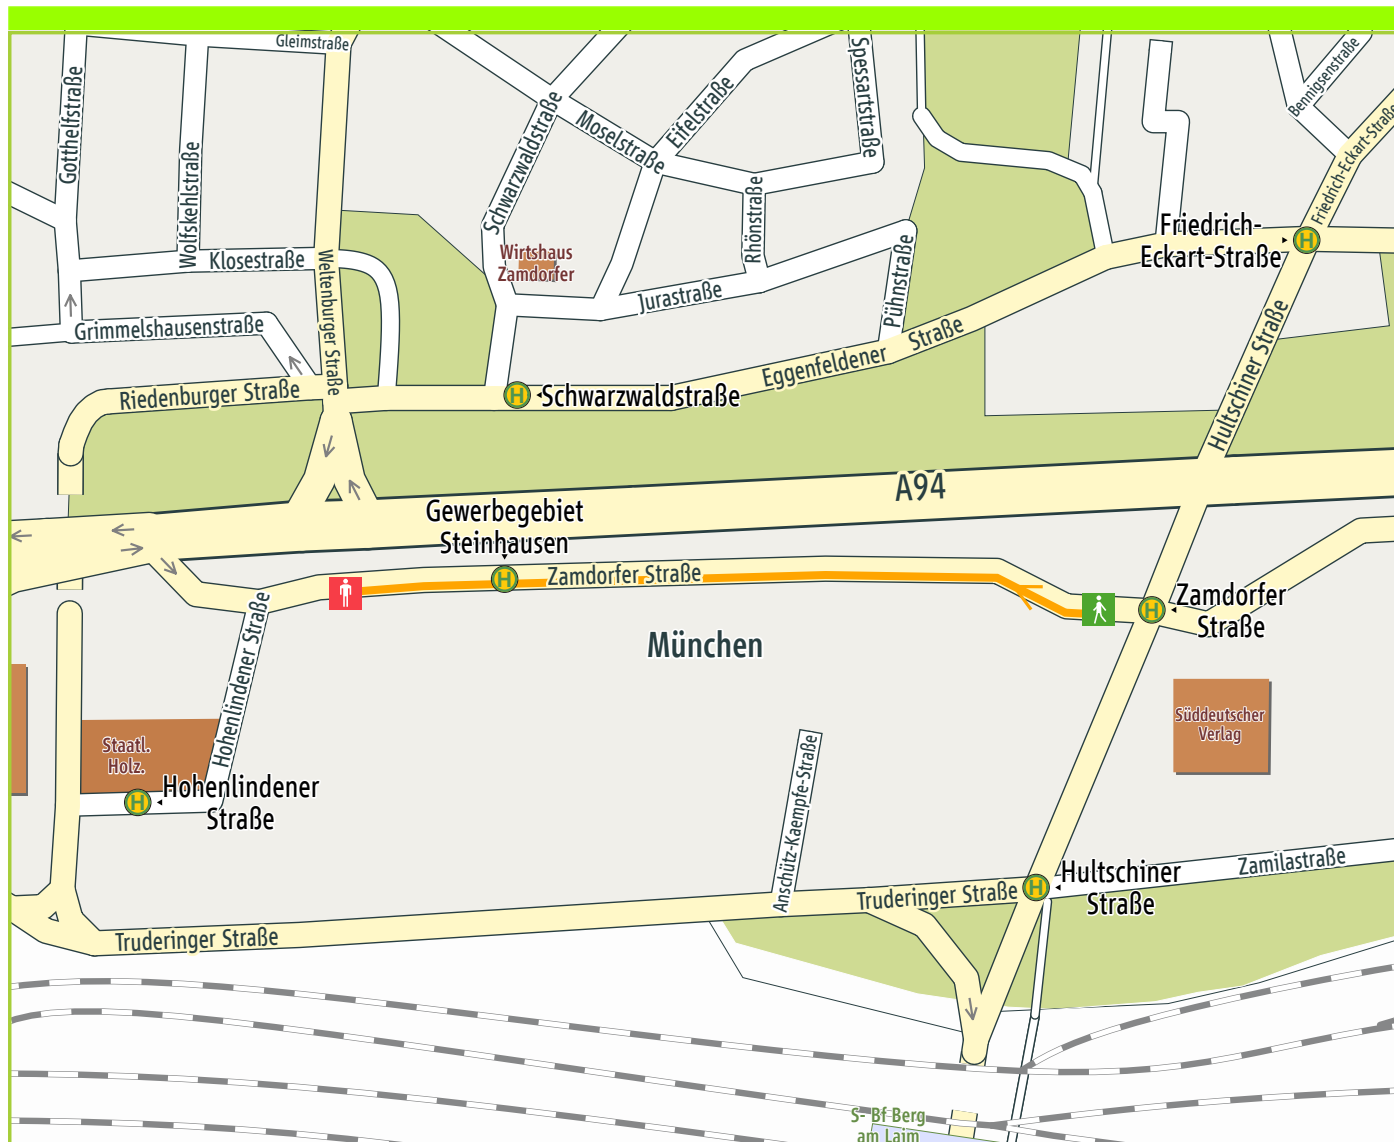

Weg von München, Zamdorfer Straße nach München, Zamdorfer Straße 6

© 2006 NAVTEQ/PTV AG/Map&Guide; Hauskoordinaten © LVG Bayern

- Fußweg
- Start Fußweg
- Ende Fußweg
- Haltestelle

1. Start München, Zamdorfer Straße
2. Zamdorfer Straße 0.6 km 0.6 km
3. Ankunft München, Zamdorfer Straße 6