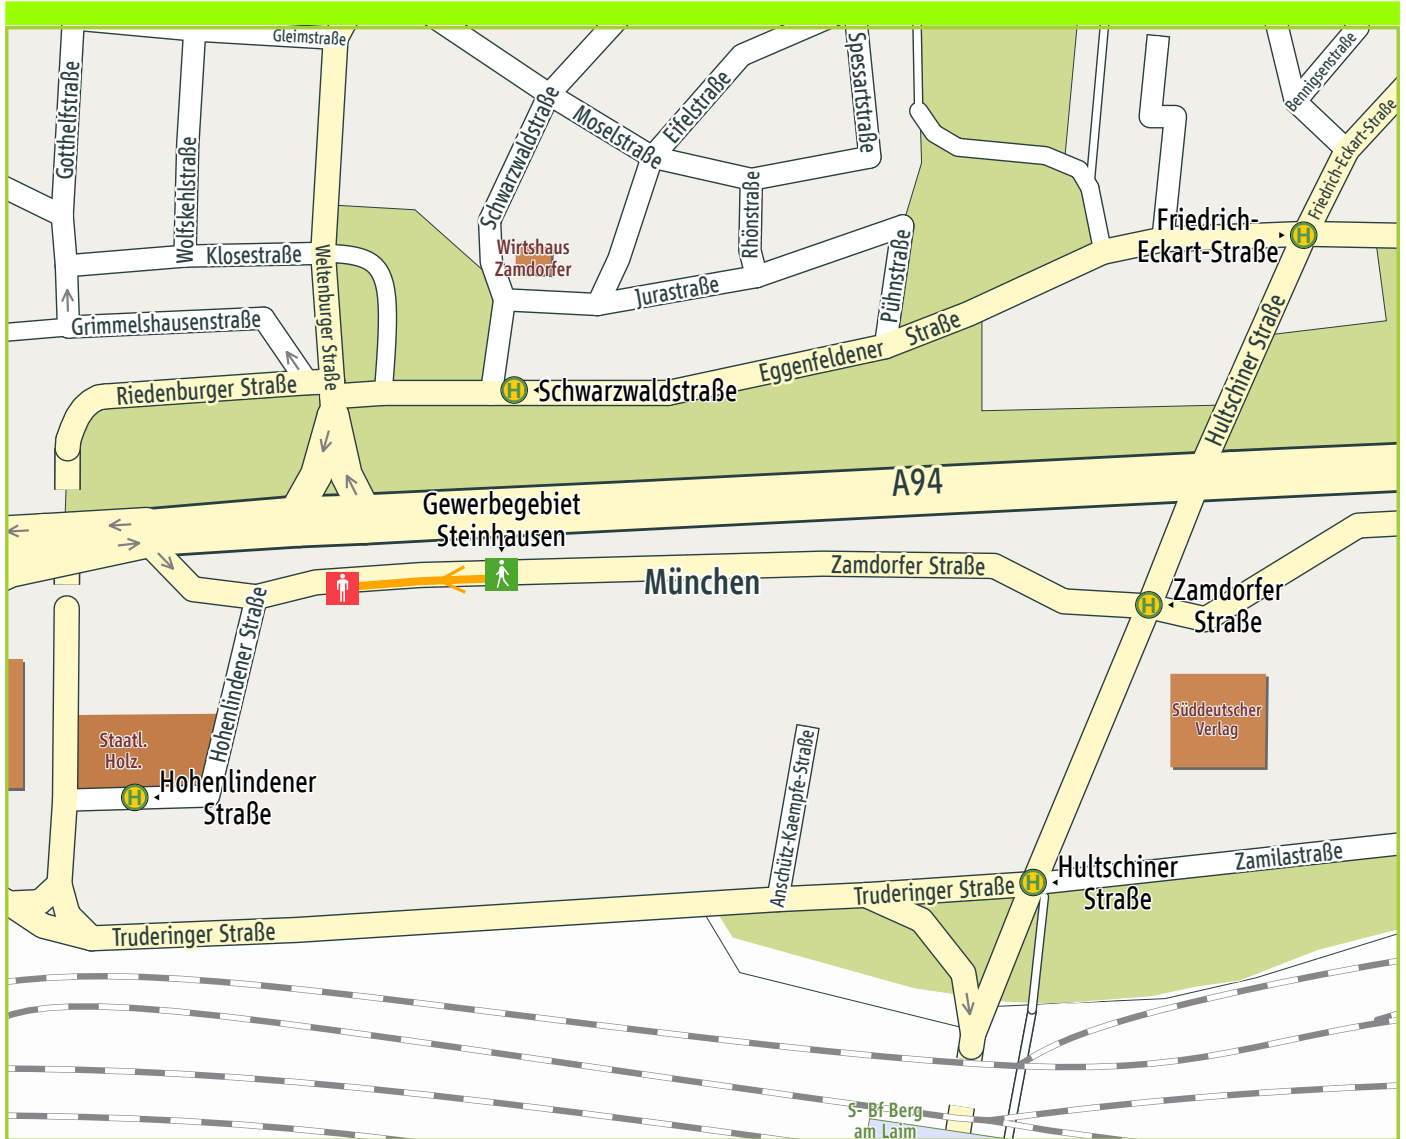

Weg von München, Gewerbegebiet Steinhausen nach München, Zamdorfer Straße 6

© 2006 NAVTEQ/PTV AG/Map&Guide; Hauskoordinaten © LVG Bayern

- Fußweg
- Start Fußweg
- Ende Fußweg
- Haltestelle

1. Start München, Gewerbegebiet Steinhausen
2. Zamdorfer Straße 120 m 120 m
3. Ankunft München, Zamdorfer Straße 6