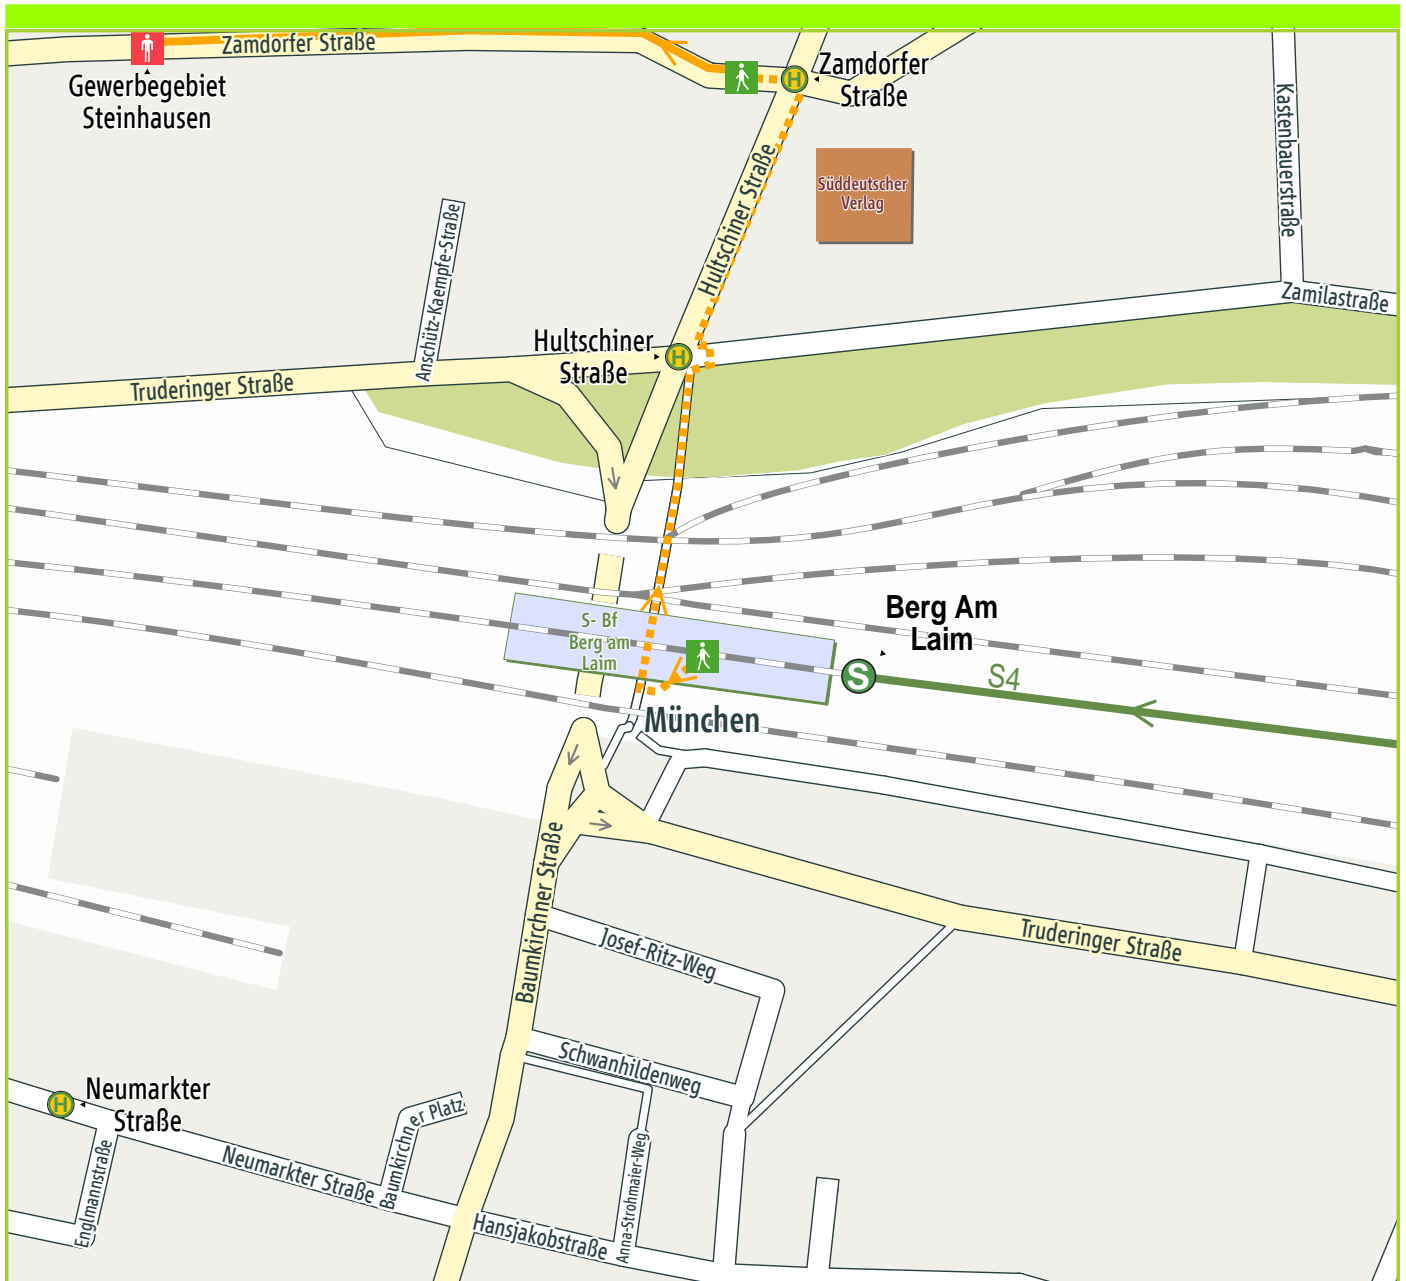

Weg von Zamdorfer Straße nach München, Gewerbegebiet Steinhausen

© 2006 NAVTEQ/PTV AG/Map&Guide; Hauskoordinaten © LVG Bayern

- - - - - Fußweg
- S-Bahn
- Start Fußweg
- Ende Fußweg
- Haltestelle
- S-Bahn

1. Start Zamdorfer Straße 430 m